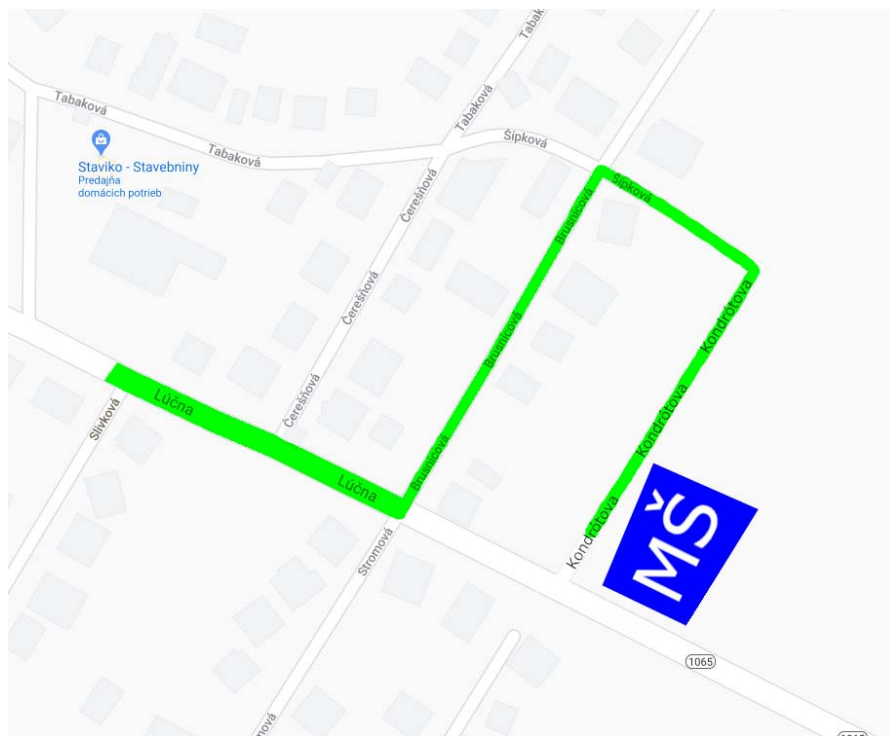

COVID – 19 POKYNY PRI PRÍCHODE A ODCHODE DO MŠ

- ✚ Do materskej školy môže prísť dieťa, ktorého rodina nie je v karanténe a nebolo v styku s osobou v karanténe za posledných 14 dní.
- ✚ Dieťa privedie i odvedie **jedna** osoba, ktorá bude mať prekryté horné dýchacie cesty a nevykazuje príznaky ochorenia.
- ✚ Pri vstupe do budovy si sprevádzajúca osoba a dieťa vydezinfikujú ruky pripravenou dezinfekciou.
- ✚ Dieťaťu sa v šatni pred triedou zmeria telesná teplota, ktorá je akceptovateľná do 37,2 °C.
- ✚ V šatni nesmie byť viac ako dve dospelé osoby a dve deti. Ostatní čakajú v rozostupe dvoch metrov.
- ✚ Po odovzdaní dieťaťa bezodkladne opustíte budovu materskej školy.
- ✚ Rodič i dieťa rešpektujú aktuálne opatrenia Úradu verejného zdravotníctva SR.
- ✚ Odporúčame Vám oboznámiť sa s Manuálom pre materské školy, ktorý upravuje organizáciu a podmienky výchovy a vzdelávania v škole pre školský rok 2020/2021, ktorý nájdete na našej internetovej stránke <https://mskondrotova.edupage.org/>.

Mapka k našej materskej škole

Prístup k materskej škole je cez Brusnicovú ulicu.

Prajeme detičkám šťastný školský rok v našej materskej škole.