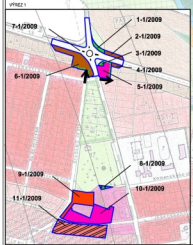

OP VNÚTORNEJ VODOROVNEJ ROVINY

180 m. n. m.
190 m. n. m.
200 m. n. m.

OP PROTI KLAZANIAM SVETLAM
OP VZLETOVÉHO A PRILIEŽAJÚCEHO PRIESTORU
OP S OBMEDZENÍM STAVIEB
VZDUŠNÝCH VODEN VIA A VNA

172 m. n. m.
182 m. n. m.
192 m. n. m.
202 m. n. m.
212 m. n. m.
222 m. n. m.
232 m. n. m.
242 m. n. m.
252 m. n. m.
262 m. n. m.
272 m. n. m.